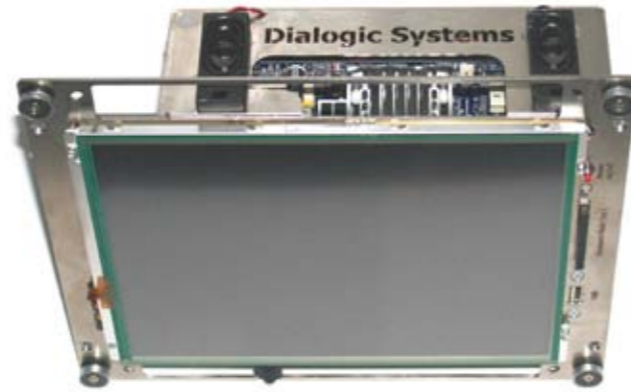

HomeCockpit – dé beste totaaloplossing

Hoogwaardige en betrouwbare Hardware

- **Processor:** Intel 1,6 GHz Atom
- **Energieverbruik:** 27 Watt
- **Werkgeheugen:** DDR2 533MHz 2 GB
- **Geheugen:** CF-Card 4 GB, toegang voorzijde
- **Grafische kaart:** Geïntegreerd op het moederbord, MPEG-2 Acceleratie
- **Geluid:** Stereo
- **TV-Kaart:** DVB-S/T/C geïntegreerd, in de optionele TV-Module
- **PCMCIA-Slot:** Bijv. voor Video-Capture-Kaart
- **Aansluitingen:** 1x PS/2 muis, 1x PS/2 keyboard, 2x RJ-45 Gigabit Lan, 2x Serieel, 1x VGA, USB 2.0 1x Voorkant, 4x Achterkant, 3x Audio Jacks: line-out, line-in en mic-in

Duurzaam en degelijk

- **Constructie:** Gemaakt voor laag energieverbruik Koeling via convectie, geen ventilator!
- **Behuizing:** Edelstaal
- **Inbouwdoos:** Perfect waterpas dankzij 3D positionering
- **Scherm:** Reactief Touchscreen, formaten:
 - 10,4" 800x600
 - 10,4" 1024x768
 - 15" 1024x768
 - 19" 1440x900 (16:9 breedbeeld)
- **Speakers:** Breedband-Speakers 2x 1 Watt Stereo-Systeem
- **Microfoon:** VoicePerformance-Module, echovrije spreek-luisterverbinding
- **Aan/Uit schakelaar** aan de voorzijde
- **Voeding:** voor DINrail montage in verdeler

HomeCockpit Major 104: 10,4" Touch PC in hoogwaardige behuizing

Innovatieve Software

- **Windows XP embedded Multi-Language:** met schrijfbeveiliging ter bescherming van uw individuele softwareoplossing en herstel mogelijkheden wanneer data verloren is geraakt.
- **Softwarepakket:** HomeCockpit Software, voor integratie met visualisaties. Inclusief VoIP-Video-spraakverbinding, weergave van camerabeelden, RSS-Feeds, Internettoegang.
- **Uniforme Visualisatie:** met gebruiksvriendelijke navigatieknoppen voor het oproepen van diverse applicaties.