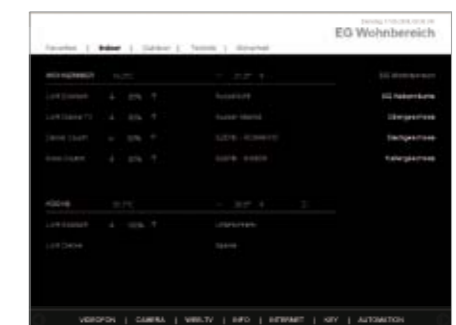

Domotica

Het hele huis in een oogopslag
Licht, Verwarming, Airco, Ramen, Gordijnen, ... alles binnen handbereik. Gangbare Domotica visualisatiesystemen kunnen eenvoudig geïntegreerd worden in de HomeCockpit.

Visualisatieoplossingen gebaseerd op Windows Software of met Webbrowser Interface | EIB/KNX, LON, LCN, etc. | Bijv. Gira HomeServer, KNXVision, eibPort, Jung FacilityPilot, Berker IP Control, etc. etc.

HomeCockpit – de nieuwe, innovatieve standaard voor toekomstbestendig bouwen

www.homecockpit.nl