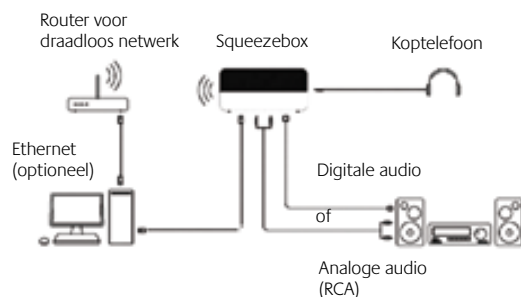

Pakketinhoud

- Squeezebox-eenheid
- EU-stekker + UK-stekker
- RCA-draden
- Afstandsbediening
- 2 AAA-batterijen
- Handleiding

Technische specificaties

- Inclusief digitale optische, coaxiale en analoge connectors
- Met ingebouwde 802.11g- en ethernetpoort, zodat bedraad en draadloos mogelijk zijn
- Speelt de volgende bestanden van je computer af: mp3, WAV, FLAC, WMA Lossless, WMA, Apple Lossless, AAC en Ogg Vorbis
- Met internetradio die continu actief is van SqueezeNetwork kun je internetradiostreams instellen, zelfs wanneer je thuis-pc uitstaat.
- Met 24-bits hifi-DAC van Burr-Brown™ voor uitstekend geluid
- Aquablauw VFD-display met grafische visualizers
- Wekker

Pakketspecificaties

	Eén pakket	Hoofdverpakking/ buitenverpakking voor meerdere stuks
Onderdeelnr.	930-000023	n.v.t.
Streepjescode (EAN-13)	5 099 206 003 477	5 099 206 003 4710
Gewicht	1260 g	5610 kg
Breedte	24.00 cm	49.60 cm
Diepte	10.70 cm	22.80 cm
Hoogte	21.00 cm	22.30 cm
Volume	5'392.8 dm³	0.02522 m³
1 enkele verpakking	1 enkele eenheid	NC
1 meerstuksverpakking	4 enkele eenheden	NC
1 buitenverpakking voor meerdere stuks	NC	NC
1 pallet	216 enkele eenheden	NC
1 container 20 voet	4720 enkele eenheden	NC
1 container 40 voet	9760 enkele eenheden	NC