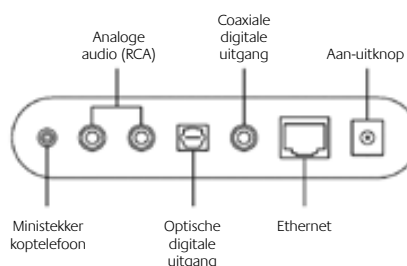

Pakketinhoud

- Squeezebox-eenheid
- EU-stekker + UK-stekker
- RCA-draden
- Afstandsbediening
- 2 AAA-batterijen
- Handleiding

Technische specificaties

- Inclusief digitale optische, coaxiale en analoge connectors
- Met ingebouwde 802.11g- en ethernetpoort, zodat bedraad en draadloos mogelijk zijn
- Speelt de volgende bestanden van je computer af: mp3, WAV, FLAC, WMA Lossless, WMA, Apple Lossless, AAC en Ogg Vorbis
- Met internetradio die continu actief is van SqueezeNetwork kun je internetradiostreams instellen, zelfs wanneer je thuis-pc uitstaat.
- Met 24-bits hifi-DAC van Burr-Brown™ voor uitstekend geluid
- Aquablauw VFD-display met grafische visualizers
- Wekker

Pakketspecificaties

	Eén pakket	Hoofdverpakking/ buitenverpakking voor meerdere stuks
Onderdeelnr.	930-000023	n.v.t.
Streepjescode (EAN-13)	5 099 206 003 477	5 099 206 003 4710
Gewicht	1260 g	5610 kg
Breedte	24.00 cm	49.60 cm
Diepte	10.70 cm	22.80 cm
Hoogte	21.00 cm	22.30 cm
Volume	5'392.8 dm³	0.02522 m³
1 enkele verpakking	1 enkele eenheid	NC
1 meerstuksverpakking	4 enkele eenheden	NC
1 buitenverpakking voor meerdere stuks	NC	NC
1 pallet	216 enkele eenheden	NC
1 container 20 voet	4720 enkele eenheden	NC
1 container 40 voet	9760 enkele eenheden	NC