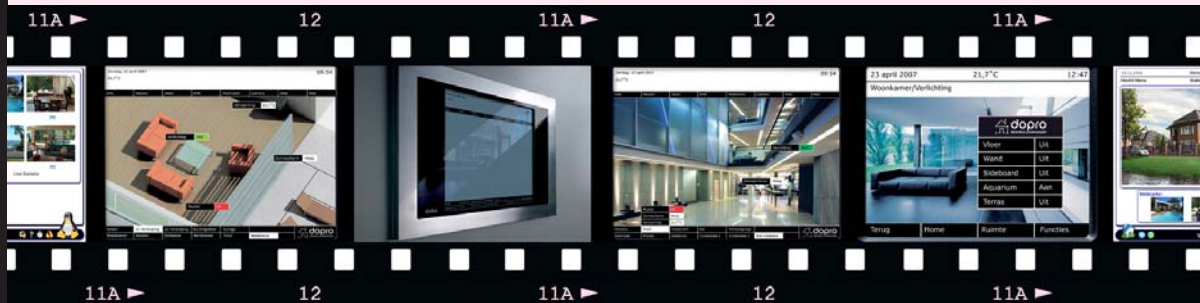

Een domotica-installatie wordt een stuk eenvoudiger bedienbaar met de visualisatie van Dopro. Uw wensen en behoeften vertalen wij in overzichtelijke menu's met een persoonlijk tintje.

*“Domotica visualisatie”*

### Meer inzicht over de mogelijkheden

Omdat er enorm veel toepassingen mogelijk zijn met domotica, is de bediening vaak lastig en onoverzichtelijk. Dopro geeft de bedieningspanelen niet alleen vorm, wij geven ook structuur aan het menu en maken het overzichtelijk. Wanneer het nu gaat om een web-browser of een touchscreen, zonder dikke handleidingen bent u uitstekend in staat alles te doen met de elementen in u huis of op uw werk. Wat u maar wilt!

### Alle gebruikelijke standaarden

Voor de visualisatie maken wij gebruik van alle gebruikelijke standaarden. Denk hierbij bijvoorbeeld aan de Gira HomeServer, Merten IP Touchpanel en Stefi EIB Node. Wij geven uw bediening de vormgeving die u wilt. Overzichtelijk, duidelijk en voor u op maat gemaakt.